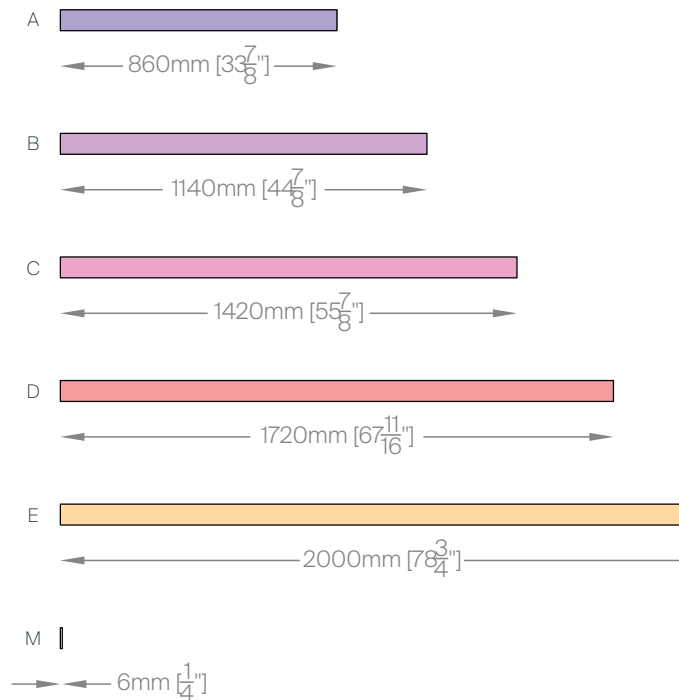

SUPER-G SLIM SUSPENSION

COMPONENTS

Super-G Slim Suspension

- A: 860mm
  L300082- / L300083-
- B: 1140mm
  L30597- / L300084-
- C: 1420mm
  L300085- / L300086-
- D: 1720mm
  L300087- / L300088-
- E: 2000mm
  L30599- / L300089-

- F: Ø800mm | 45°
  L30601-
- G: Ø800mm | 90°
  L30603- / L300076-
- H: Ø1550mm | 45°
  L30605- / L300077-
- I: Ø1550mm | 90°
  L30607- / L300078-
- J: Ø3000mm | 45°
  L30609- / L300079-
- K: Ø3000mm | 90°
  L30611- / L300080-
- L: Ø5200mm | 45°
  L30613- / L300081-

- M: End Cap
  L38544-