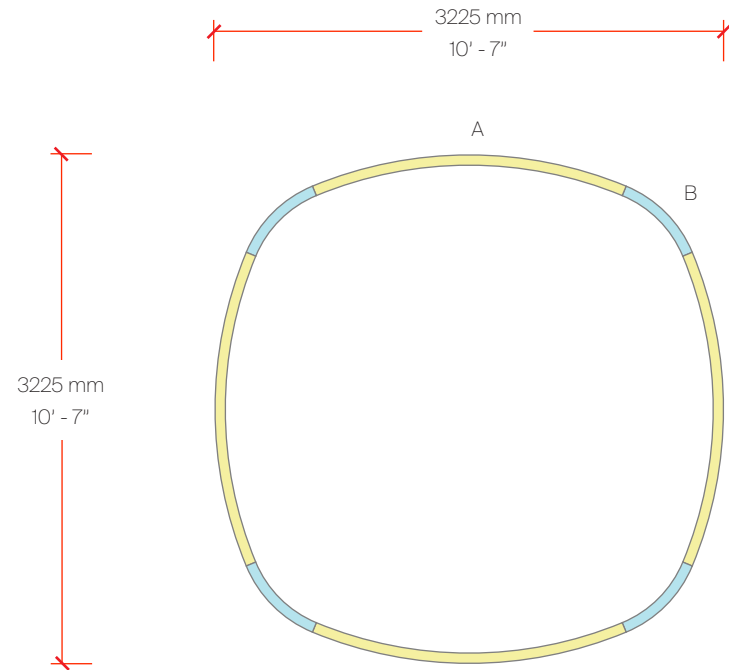

## Super-G Slim Suspension

- A: 860mm  
L300082- / L300083-
- B: 1140mm  
L30597- / L300084-
- C: 1420mm  
L300085- / L300086-
- D: 1720mm  
L300087- / L300088-
- E: 2000mm  
L30599- / L300089-

- F: Ø800mm | 45°  
L30601-
- G: Ø800mm | 90°  
L30603- / L300076-
- H: Ø1550mm | 45°  
L30605- / L300077-
- I: Ø1550mm | 90°  
L30607- / L300078-
- J: Ø3000mm | 45°  
L30609- / L300079-
- K: Ø3000mm | 90°  
L30611- / L300080-
- L: Ø5200mm | 45°  
L30613- / L300081-

## Bill of Materials

Item	Model #	Qty	Description
A	L30613-DV-XX-XX	4	Super-G Slim - Ø5200mm   45° Curve - Suspension - Direct - 46.2W LED - 3000K / 3500K / 4000K - 0-10V Dimming - Opal - 29 Finishes.
B	L30605-DV-XX-XX	4	Super-G Slim - Ø1545mm   45° Curve - Suspension - Direct - 13.2W LED - 3000K / 3500K / 4000K - 0-10V Dimming - Opal - 29 Finishes.
C	L38545-XX	16	Super-G Slim - Suspension Cable - 2000mm - 29 Finishes.
D	L39017-XX	1	Super-G Slim - Power feed 5x0.75 - 2000mm - 29 Finishes.