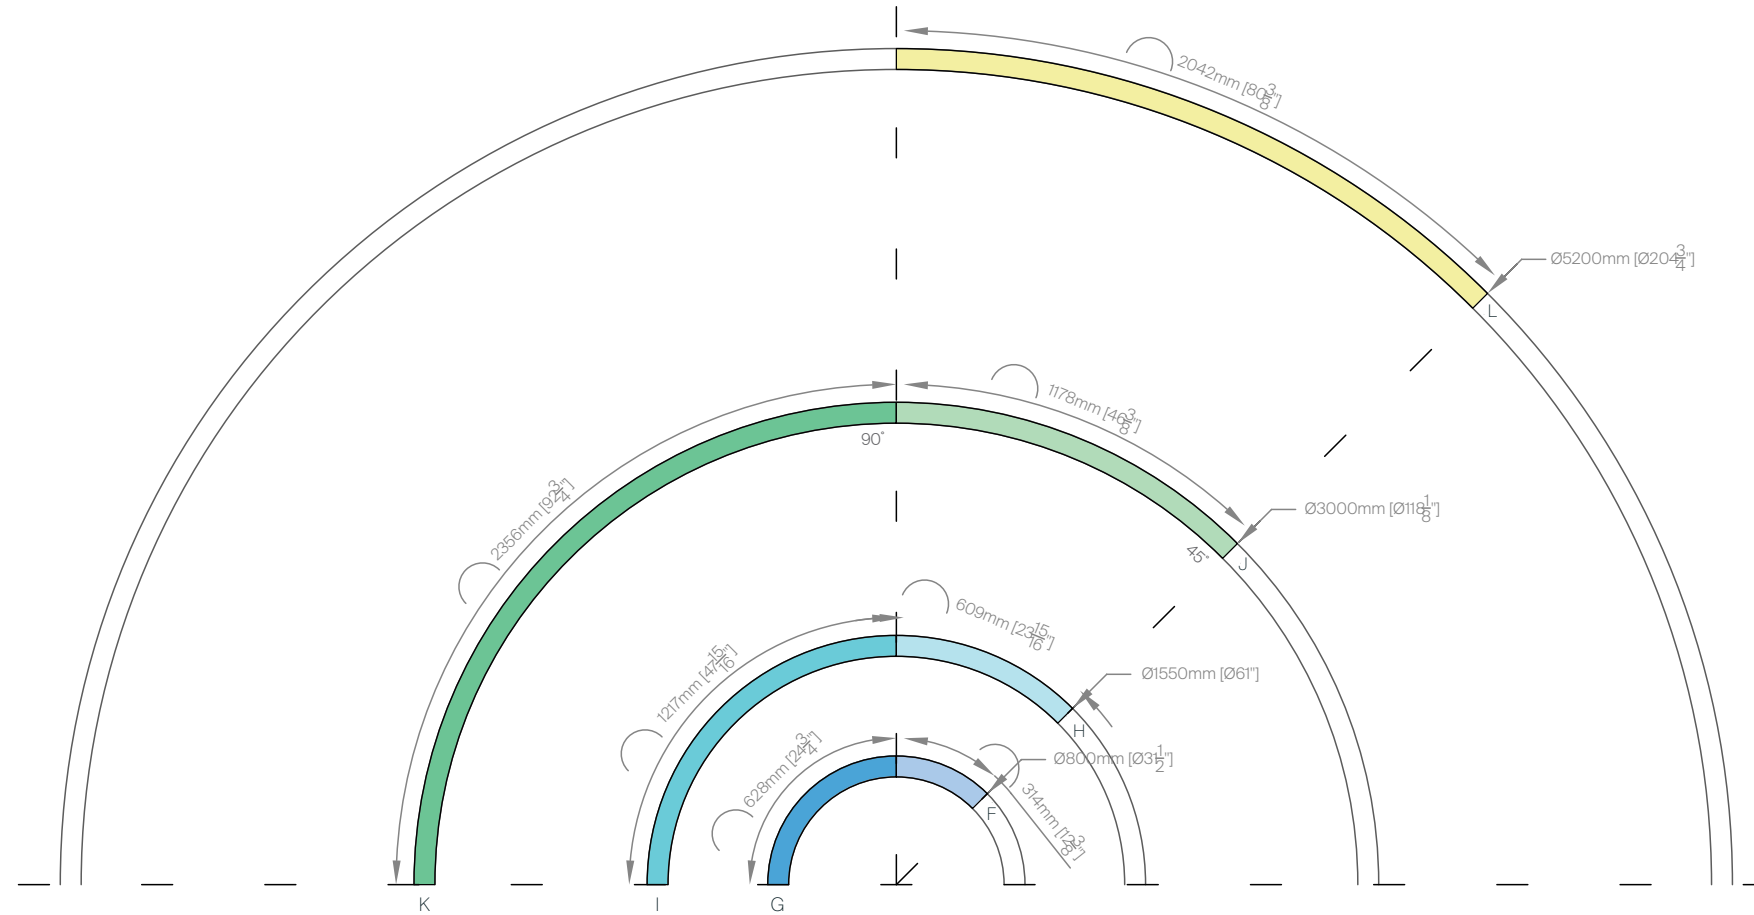

06

CONFIGURATION C

08

CONFIGURATION D

10

CONFIGURATION E

12

COLOR FINISH CHART

## Super-G Slim Suspension

- A: 860mm  
L300082- / L300083-
- B: 1140mm  
L30597- / L300084-
- C: 1420mm  
L300085- / L300086-
- D: 1720mm  
L300087- / L300088-
- E: 2000mm  
L30599- / L300089-

- F: Ø800mm | 45°  
L30601-
- G: Ø800mm | 90°  
L30603- / L300076-
- H: Ø1550mm | 45°  
L30605- / L300077-
- I: Ø1550mm | 90°  
L30607- / L300078-
- J: Ø3000mm | 45°  
L30609- / L300079-
- K: Ø3000mm | 90°  
L30611- / L300080-
- L: Ø5200mm | 45°  
L30613- / L300081-

## Bill of Materials

Item	Model #	Qty	Description
A	L30613-DV-XX-XX	4	Super-G Slim - Ø5200mm   45° Curve - Suspension - Direct - 46.2W LED - 3000K / 3500K / 4000K - 0-10V Dimming - Opal - 29 Finishes.
B	L30605-DV-XX-XX	4	Super-G Slim - Ø1545mm   45° Curve - Suspension - Direct - 13.2W LED - 3000K / 3500K / 4000K - 0-10V Dimming - Opal - 29 Finishes.
C	L38545-XX	16	Super-G Slim - Suspension Cable - 2000mm - 29 Finishes.
D	L39017-XX	1	Super-G Slim - Power feed 5x0.75 - 2000mm - 29 Finishes.